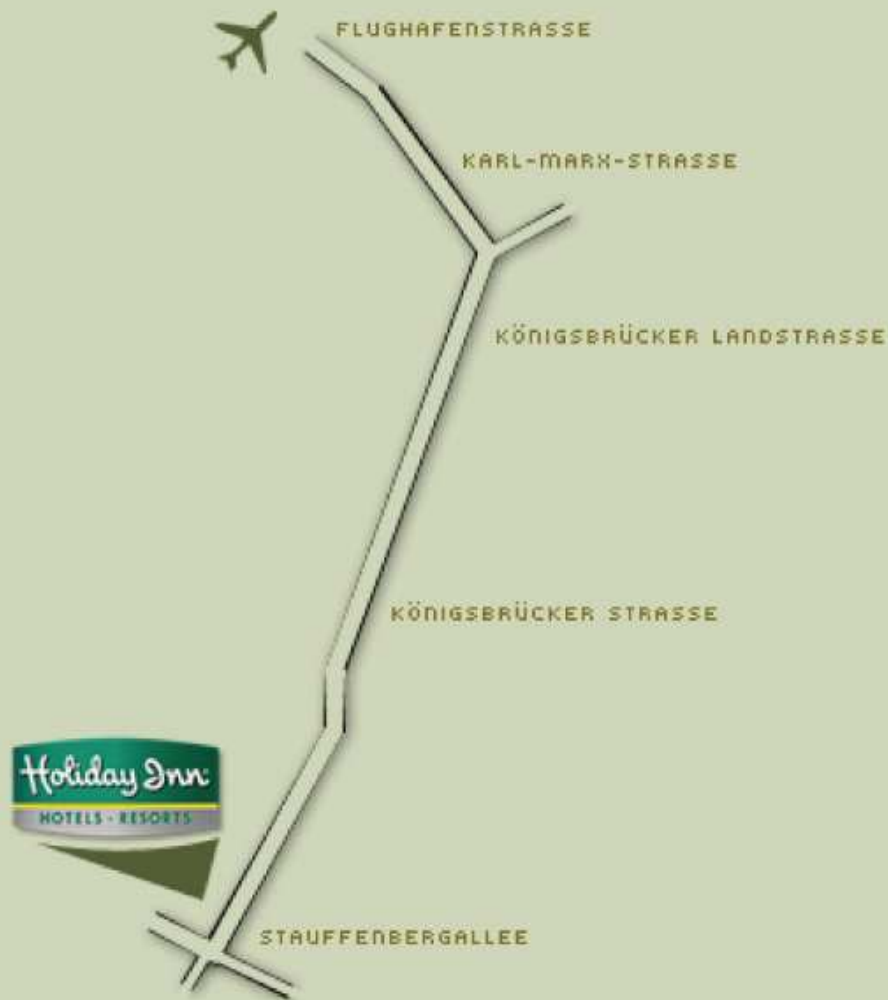

Anfahrtsskizze ' map Detail ' map

APPROACH FROM THE AIRPORT DRESDEN - WITH PUBLIC TRANSPORTATION

- → line 77 till Infineon Nord
- → transfer into tram line 7 until
  Stauffenbergallee

APPROACH FROM THE AIRPORT DRESDEN

- → drive along Flughafenstraße, turn
  left into Karl-Marx-Straße
- → after about 1 km turn right onto
  Königsbrücker Landstraße,
- → after about 3 km turn right onto
  Stauffenbergallee,
- → after about 150 m turn left into
  Holiday Inn parking lot

AB FLUGHAFEN KLOTZSCHE - MIT ÖFFENTLICHEN VERKEHRSMITTELN

- → Bus 77 bis Infineon
  Nord
- → Umstieg in die Straßenbahnlinie 7
  bis Stauffenbergallee

AB FLUGHAFEN KLOTZSCHE

- → Über die Flughafenstraße auf die
  Karl-Marx-Straße, nach ca. 1 km
  auf die Königsbrücker Landstraße
- → geradeaus auf die Königsbrücker
  Straße
- → nach ca. 3 km rechts in die
  Stauffenbergallee abbiegen
  nach ca. 150 m erreichen Sie
  linker Hand die Einfahrt des
  Holiday Inn
- → Taxigebühr: ca. € 11